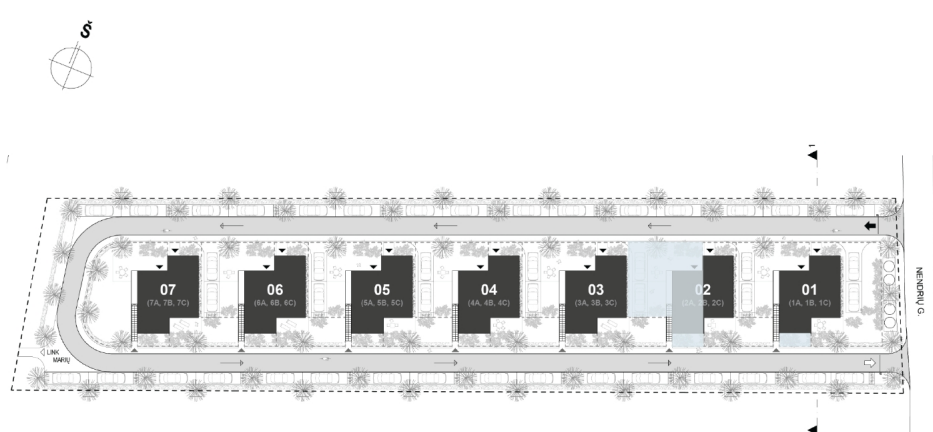

SVENCELĒS SALOS

sklypo planas ir išplanavimas

PŪVIS 11

SVENCELĒS SALOS

Susisiekite

+370 614 85213

karolis@capitalrealty.com

+370 627 29970