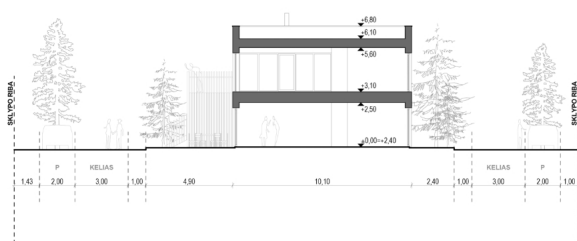

SVENCELĒS SALOS

sklypo planas ir išplanavimas

PŪVIS 11

SVENCELĒS SALOS

Susisiekite

+370 614 85213

karolis@capitalrealty.com

+370 627 29970